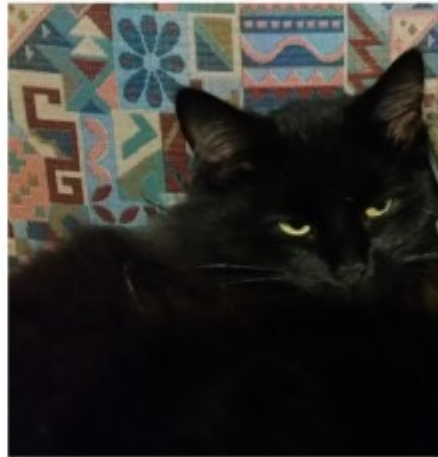

# GESUCHT!

Katze **LILLY**

<b>Suchdienstnummer</b>	S2248855
<b>Tierart, Geschlecht, Kastriert</b>	Katze, weiblich, sterilisiert
<b>Rasse</b>	Maine Coon-Mix
<b>Farbe</b>	schwarz
<b>Geburtsdatum</b>	01.05.2015
<b>Besondere Kennzeichen</b>	dunkelbrauner Latz, Leberfleck im Maul - am Gaumen
<b>Verlustdatum</b>	10.02.2017
<b>Verlustort</b>	31167 Bockenem, Am Berggarten, Deutschland

Bitte schauen Sie auch in Garagen, Kellerräumen, Luftschächten usw. nach. Die Katze könnte unbemerkt eingesperrt worden sein. Vielen Dank für Ihre Mithilfe!

**Wenn Sie das Tier gefunden haben oder wissen, wo es sich aufhält, rufen Sie uns bitte umgehend an! Beziehen Sie sich dabei bitte auf die Suchdienstnummer S2248855.**